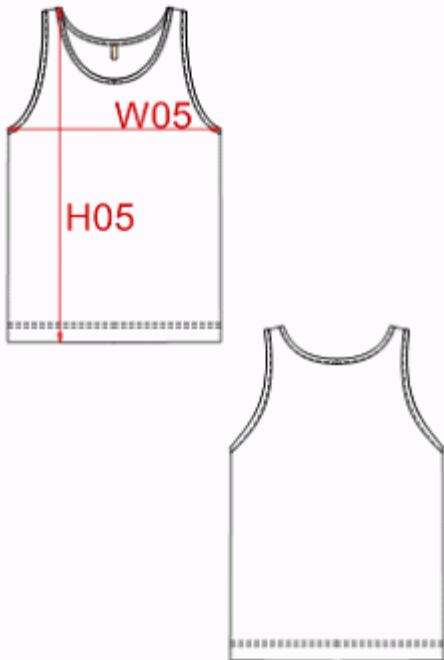

REFERENCE : PA441

NAME :

SIZES : XS\_S\_M\_L\_XL\_XXL

COMPOSITION :

Main fabric : Polyester birdeyes 140 100%polyester

WEIGHT :

Main fabric : 140 gsm

FABRIC CONSTRUCTION AND FINISHING :

MEASUREMENT

Description	XS	S	M	L	XL	XXL
<b>H05</b> Hauteur totale / Total height	65	67	69	71	73	75,50
<b>W05</b> 1/2 largeur poitrine / 1/2 chest width	43	46	49	52	55	59

PACKING

Box	50 pcs / box XS-S => L:49cm W:38cm H:16cm GW:5.40kg NW:4.40kg M-L => L:56cm W:38cm H:16cm GW:6.40kg NW:5.30kg XL-XXL => L:60cm W:38cm H:16cm GW:7.40kg NW:6.30kg
-----	--