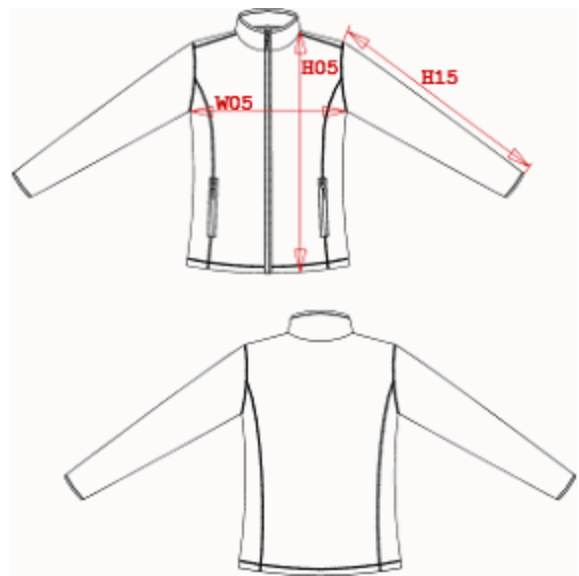

KARIBAN

REFERENCE : K907

SIZES : S_M_L_XL_XXL_3XL_4XL

COMPOSITION :

Main fabric : Micropolar fleece 280 100%polyester

WEIGHT :

Main fabric : 280 gsm

ARTICLE WEIGHT :

424 gr/pc

DESCRIPTION										COLORS		PANTONE SERIGRAPHIE	
Français : Veste micropolaire femme										Black		Black	
English : Ladies micro fleece jacket										Red		200C	
Nederlands : Damesjak in polar										Sky blue		278C	
Deutsch : Damen fleece jacke										Natural		Warm gray 1C	
Español : Chaqueta micropolar para mujer										Dark chocolate		Black 4C	
Italiano : Giacca in pile donna										Navy		296C	
Português : Casaco micropolar de senhora										Royal blue		287C	
MEASUREMENT										Convoy grey		Cool gray 11C	
Description	Tol +/-	Tol +/- Taille max	S	M	L	XL	2XL	3XL	4XL	Kelly green		7727C	
H05 Hauteur totale bordage compris / Total height binding included			61,55	63,05	64,55	66,80	69,05	71,30	73,55	Orange		1585C	
W05 1/2 largeur poitrine / 1/2 chest width	2,0%	2,0%	47,50	49,50	51,50	54,50	57,50	60,50	63,50	Fuchsia		218C	
H15 Longueur manche / Sleeve length			59,50	60,50	61,50	62,75	64,25	65,75	67,25	Purple		7447C	
										Yellow		1225C	
										Lime		367C	
CARE LABEL													
PACKING													
Box	10 pcs / box S => L:52cm W:35cm H:29cm GW:5.00kg NW:4.00kg M => L:52cm W:35cm H:29cm GW:5.00kg NW:4.00kg L => L:54cm W:35cm H:29cm GW:5.00kg NW:4.00kg XL => L:54cm W:35cm H:30cm GW:5.00kg NW:4.00kg XXL => L:54cm W:35cm H:30cm GW:5.00kg NW:4.00kg 3XL => L:56cm W:37cm H:30cm GW:5.50kg NW:4.50kg 4XL => L:56cm W:37cm H:30cm GW:5.50kg NW:4.50kg												